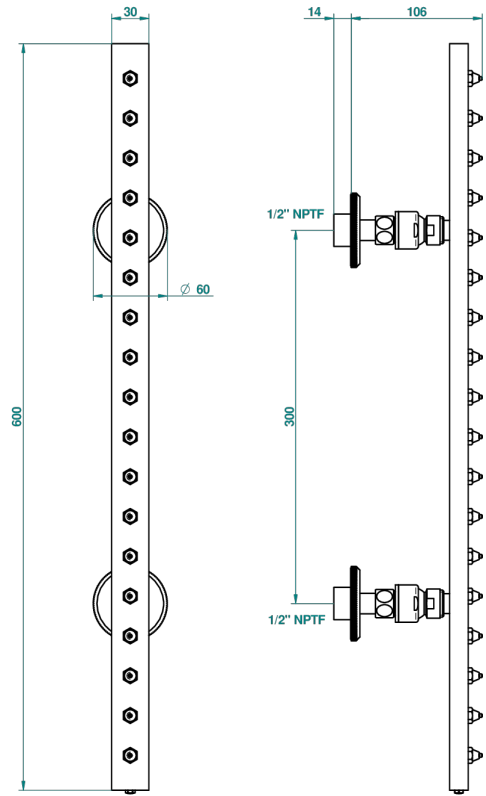

ART DECO CON MANETAS

A55-900/US

Rain-bar, rectangular with 18 picots, 23 1/2" long

THG[®]
PARIS

17532

26/01/2009

CARACTERÍSTICAS

- Art Deco con manetas
- Rain-bar, rectangular with 18 picots, 23 1/2" long

ESPECIFICACIONES TÉCNICAS

- Recommandé : 3 bars (max. 5 bars) - Advised : 43,5 psi (max. 72 psi)
- 8 l/min à 3 bars (2.12 gpm at 43.5 psi)

ACABADOS DISPONIBLES

Bronce claro - D01
Cerámica negra mate - D30
Cobre viejo mate - H07
Cromo - A02
Cromo / dorado - G02
Cromo mate - C02