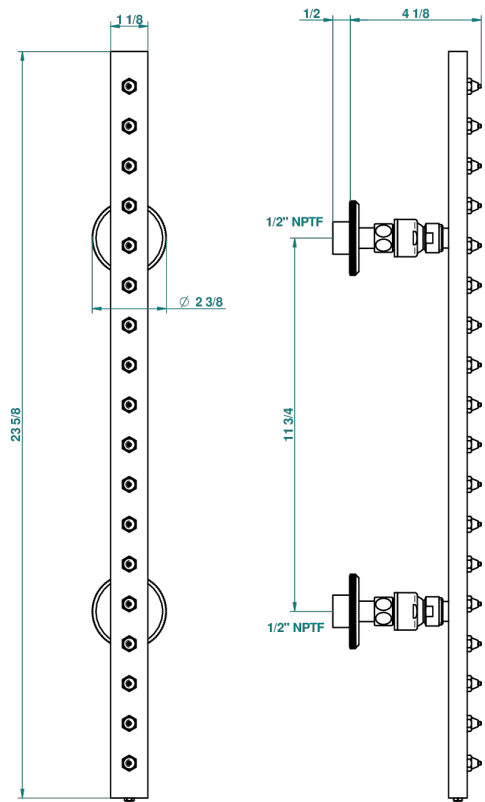

ART DECO CON MANETAS

A55-900/US

Rain-bar, rectangular with 18 picots, 23 1/2" long

THG[®]
PARIS

17532

26/01/2009

CARACTERÍSTICAS

- Art Deco con manetas
- Rain-bar, rectangular with 18 picots, 23 1/2" long

ESPECIFICACIONES TÉCNICAS

- Recommandé : 3 bars (max. 5 bars) - Advised : 43,5 psi (max. 72 psi)
- 8 l/min à 3 bars (2.12 gpm at 43.5 psi)

ACABADOS DISPONIBLES

Bronce claro - D01
Cerámica negra mate - D30
Cobre viejo mate - H07
Cromo - A02
Cromo / dorado - G02
Cromo mate - C02