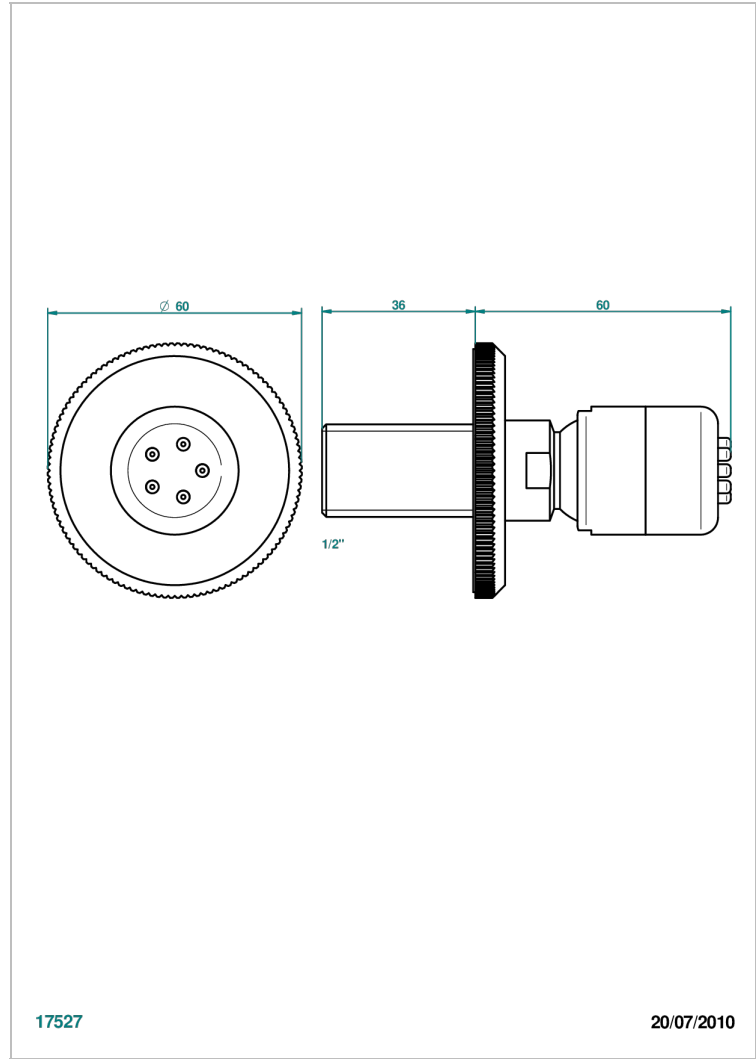

A58-290/B

Ducha lateral 1/2" con chorros sistema easyclean

17527

20/07/2010

## CARACTERÍSTICAS

- Tradition con manetas
- Ducha lateral 1/2" con chorros sistema easyclean