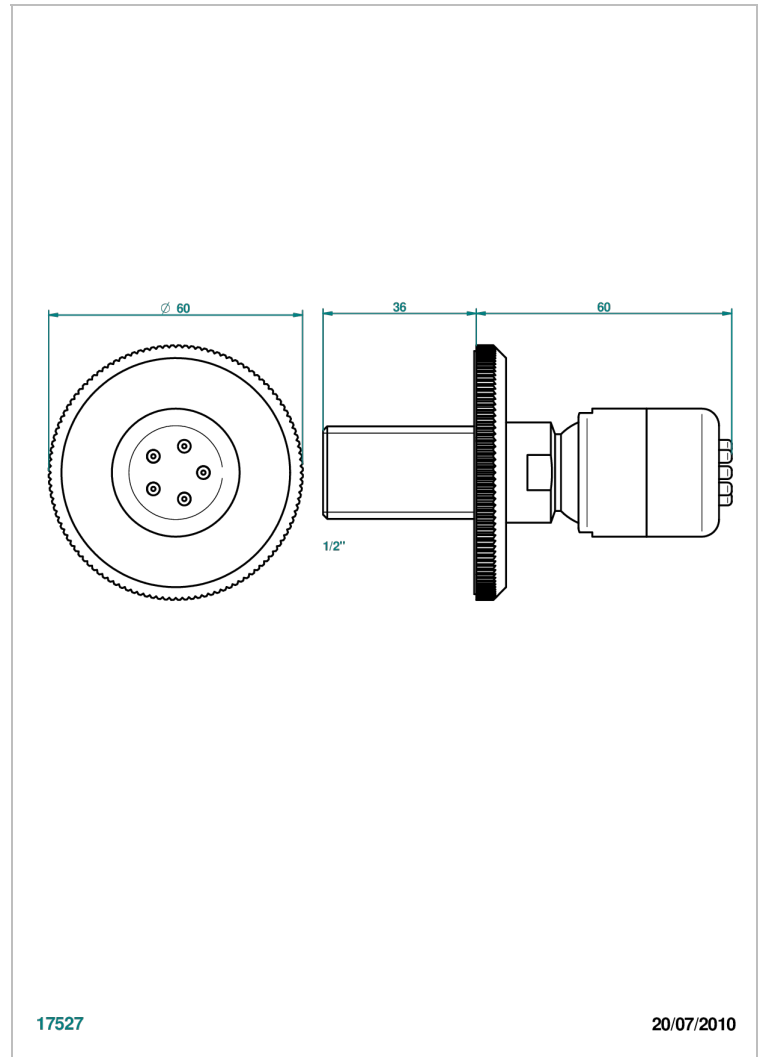

# ART DECO CRYSTAL

A56-290/B

Ducha lateral 1/2" con chorros sistema easyclean

THG<sup>®</sup>  
PARIS

17527

20/07/2010

## CARACTERÍSTICAS

- Art Déco Crystal
- Ducha lateral 1/2" con chorros sistema easyclean