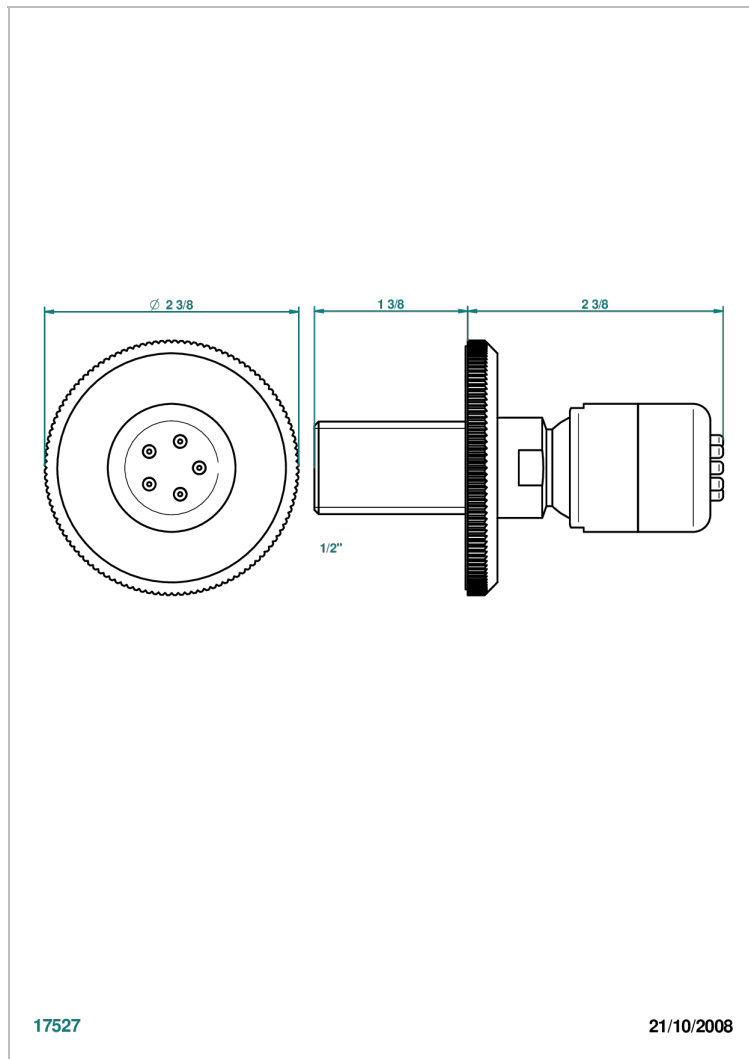

ART DECO CRYSTAL

A56-290/B

Ducha lateral 1/2" con chorros sistema easyclean

THG[®]
PARIS

CARACTERÍSTICAS

- Art Déco Crystal
- Ducha lateral 1/2" con chorros sistema easyclean

ACABADOS DISPONIBLES

Bronce claro - D01
Cerámica negra mate - D30
Cobre viejo mate - H07
Cromo - A02
Cromo / dorado - G02
Cromo mate - C02