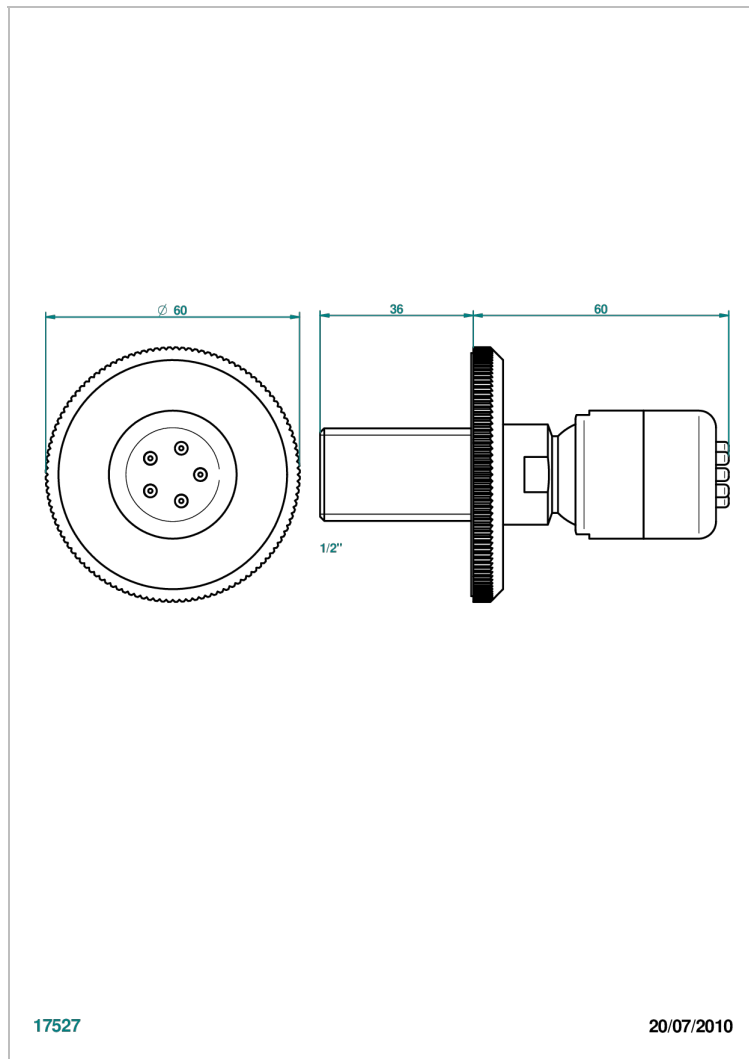

ART DECO CON MANETAS

A55-290/B

Ducha lateral 1/2" con chorros sistema easyclean

THG[®]
PARIS

17527

20/07/2010

CARACTERÍSTICAS

- Art Deco con manetas
- Ducha lateral 1/2" con chorros sistema easyclean