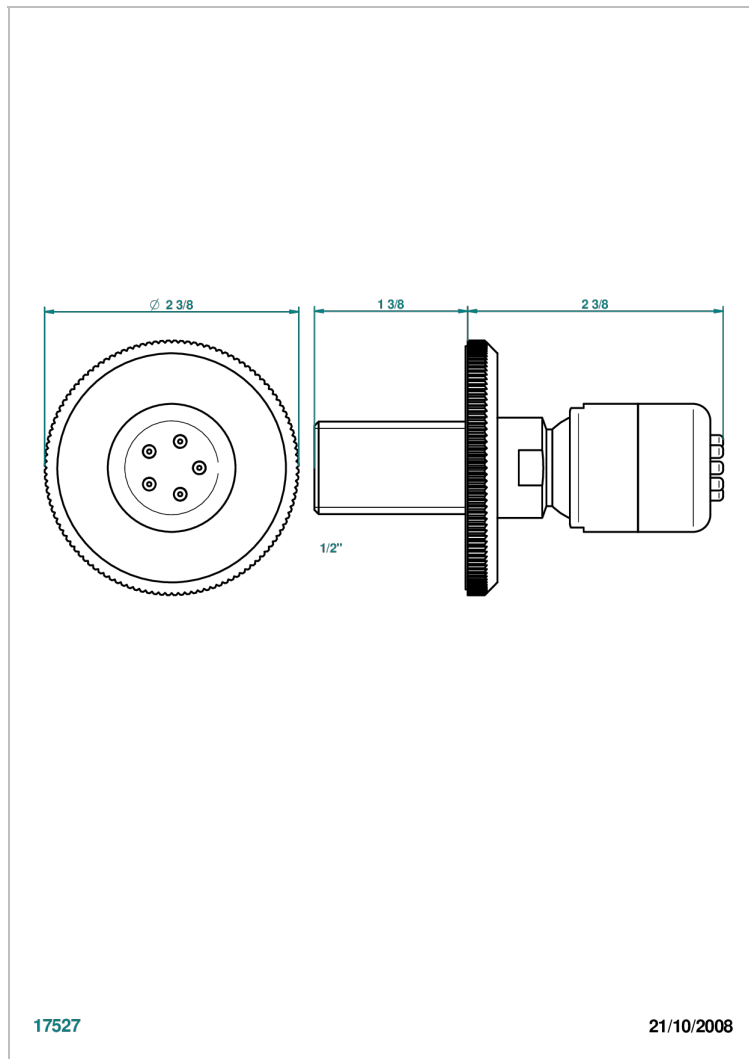

# ART DECO CON MANETAS

A55-290/B

Ducha lateral 1/2" con chorros sistema easyclean

THG<sup>®</sup>  
PARIS

17527

21/10/2008

## CARACTERÍSTICAS

- Art Deco con manetas
- Ducha lateral 1/2" con chorros sistema easyclean