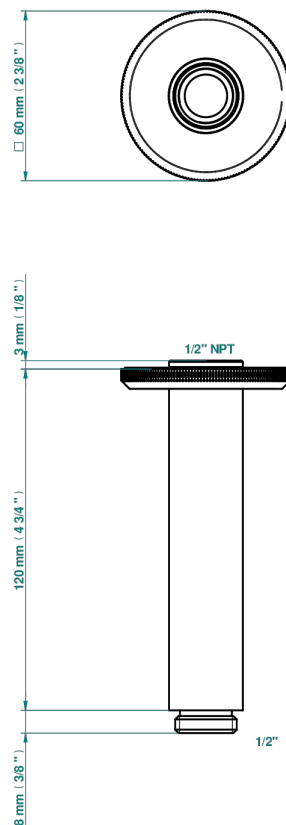

TRADITION CON MANETAS

A58-82V/US

Vertical shower arm & flange ceiling mounted 1/2

THG[®]
PARIS

17526

20/04/2022

CARACTERÍSTICAS

- Tradition con manetas
- Vertical shower arm & flange ceiling mounted 1/2

Níquel mate - C01
Níquel viejo - H28
Pvd blush - H62
Pvd blush mate - H60
Pvd color latón - H49
Pvd color latón mate - H50

Pvd color níquel - H55
Pvd color níquel mate - H56
Pvd color oro - H52
Pvd color oro mate - H53
Pvd grafito - H64
Pvd grafito mate - H65