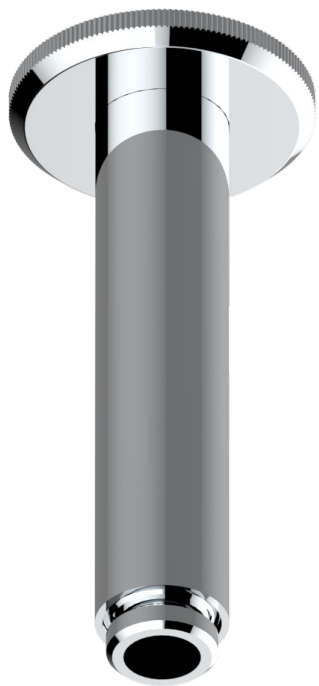

TRADITION CON MANETAS

A58-82V/US

Vertical shower arm & flange ceiling mounted 1/2

THG[®]
PARIS

17526

20/04/2022

CARACTERÍSTICAS

- Tradition con manetas
- Vertical shower arm & flange ceiling mounted 1/2

ACABADOS DISPONIBLES

Bronce claro - D01
Cerámica negra mate - D30
Cobre viejo mate - H07
Cromo - A02
Cromo / dorado - G02
Cromo mate - C02

Dorado - F01
Dorado mate - F07
Dorado pálido - F30
Dorado pálido mate (sin barniz) - F31
Natural smoked Brass - A13
Níquel - B01

Níquel mate - C01
Níquel viejo - H28
Pvd blush - H62
Pvd blush mate - H60
Pvd color latón - H49
Pvd color latón mate - H50

Pvd color níquel - H55
Pvd color níquel mate - H56
Pvd color oro - H52
Pvd color oro mate - H53
Pvd grafito - H64
Pvd grafito mate - H65