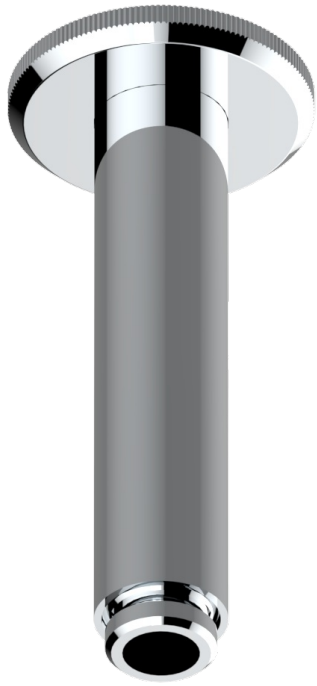

ART DECO CRYSTAL

A56-82V/US

Vertical shower arm & flange ceiling mounted 1/2

THG[®]
PARIS

17526

20/04/2022

CARACTERÍSTICAS

- Art Déco Crystal
- Vertical shower arm & flange ceiling mounted 1/2

ACABADOS DISPONIBLES

Bronce claro - D01
Cerámica negra mate - D30
Cobre viejo mate - H07
Cromo - A02
Cromo / dorado - G02
Cromo mate - C02

Dorado - F01
Dorado mate - F07
Dorado pálido - F30
Dorado pálido mate (sin barniz) - F31
Natural smoked Brass - A13
Níquel - B01

Níquel mate - C01
Níquel viejo - H28
Pvd blush - H62
Pvd blush mate - H60
Pvd color latón - H49
Pvd color latón mate - H50

Pvd color níquel - H55
Pvd color níquel mate - H56
Pvd color oro - H52
Pvd color oro mate - H53
Pvd grafito - H64
Pvd grafito mate - H65