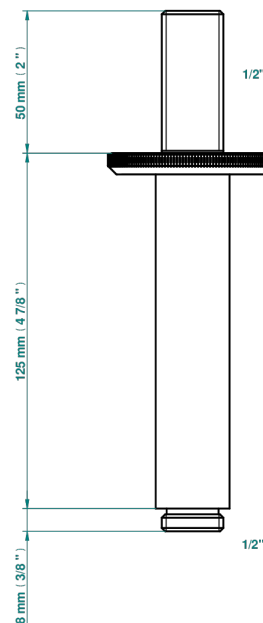

A58-82V

Bras vertical pour pomme de douche 1/2"

17525

11/04/2022

CARACTÉRISTIQUES

- Adapté à tout type de pomme de Ø200 à 400 mm
- Alimentation 1/2"

FINITIONS DISPONIBLES

Bronze clair - D01
Chromé - A02
Chromé / doré - G02
Chromé mat - C02
Doré brillant - F01
Doré mat - F07