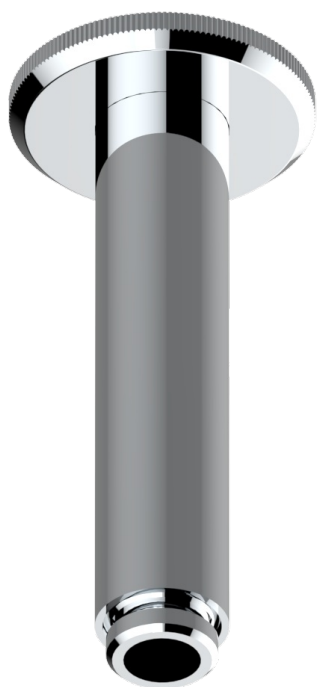

A58-82V

Brazo de ducha vertical 1/2"

17525

11/04/2022

CARACTERÍSTICAS

- Tradition con manetas
- Brazo de ducha vertical 1/2"

ACABADOS DISPONIBLES

Bronce claro - D01
Cerámica negra mate - D30
Cobre viejo mate - H07
Cromo - A02
Cromo / dorado - G02
Cromo mate - C02

Dorado - F01
Dorado mate - F07
Dorado pálido - F30
Dorado pálido mate (sin barniz) - F31
Natural smoked Brass - A13
Níquel - B01

Níquel mate - C01
Níquel viejo - H28
Pvd blush - H62
Pvd blush mate - H60
Pvd color latón - H49
Pvd color latón mate - H50