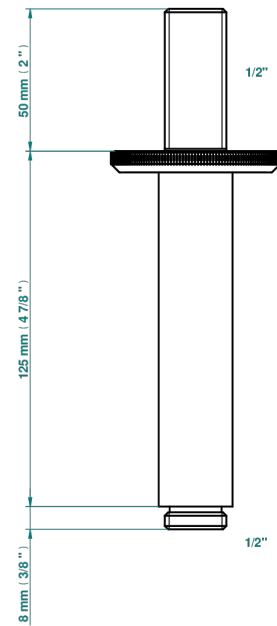

ART DECO CRISTAL

A56-82V

Bras vertical pour pomme de douche 1/2"

THG[®]
PARIS

17525

11/04/2022

CARACTÉRISTIQUES

- Adapté à tout type de pomme de Ø200 à 400 mm
- Alimentation 1/2"