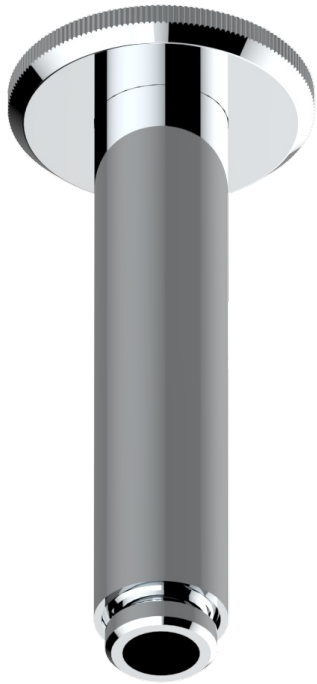

ART DECO CRISTAL

A56-82V

Bras vertical pour pomme de douche 1/2"

THG[®]
PARIS

17525

11/04/2022

CARACTÉRISTIQUES

- Adapté à tout type de pomme de Ø200 à 400 mm
- Alimentation 1/2"

FINITIONS DISPONIBLES

Bronze clair - D01
Chromé - A02
Chromé / doré - G02
Chromé mat - C02
Doré brillant - F01
Doré mat - F07

Laiton fumé naturel - A13
Nickel brillant - B01
Nickel mat - C01
Noir mat céramique - D30
Or pâle - F30
Or pâle mat - F31