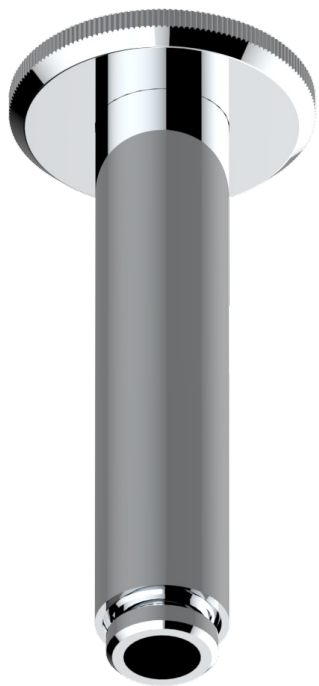

# ART DECO CRYSTAL

A56-82V

Brazo de ducha vertical 1/2"

THG<sup>®</sup>  
PARIS

17525

11/04/2022

## CARACTERÍSTICAS

- Art Déco Crystal
- Brazo de ducha vertical 1/2"

## ACABADOS DISPONIBLES

Bronce claro - D01  
Cerámica negra mate - D30  
Cobre viejo mate - H07  
Cromo - A02  
Cromo / dorado - G02  
Cromo mate - C02

Dorado - F01  
Dorado mate - F07  
Dorado pálido - F30  
Dorado pálido mate (sin barniz) - F31  
Natural smoked Brass - A13  
Níquel - B01

Níquel mate - C01  
Níquel viejo - H28  
Pvd blush - H62  
Pvd blush mate - H60  
Pvd color latón - H49  
Pvd color latón mate - H50

Pvd color níquel - H55  
Pvd color níquel mate - H56  
Pvd color oro - H52  
Pvd color oro mate - H53  
Pvd grafito - H64  
Pvd grafito mate - H65