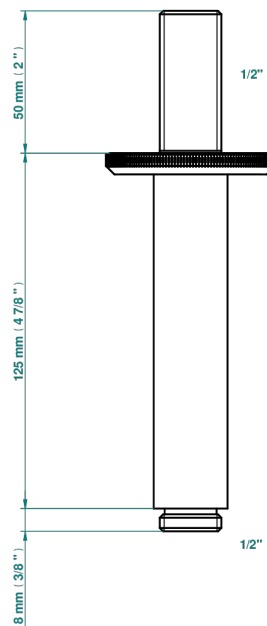

# ART DECO CRYSTAL

A56-82V

Brazo de ducha vertical 1/2"

THG<sup>®</sup>  
PARIS

17525

11/04/2022

## CARACTERÍSTICAS

- Art Déco Crystal
- Brazo de ducha vertical 1/2"