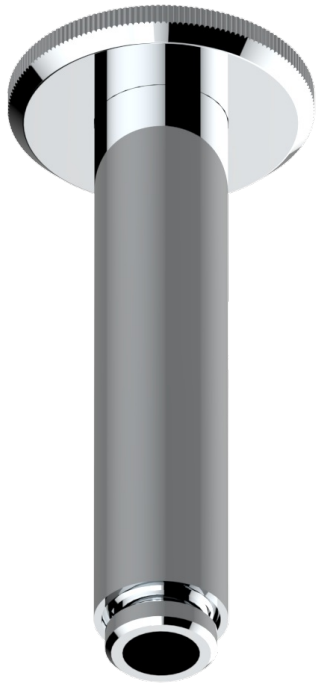

# ART DECO, KRISTALL

A56-82V

Brausearm 1/2" zur Deckenmontage

THG<sup>®</sup>  
PARIS

17525

11/04/2022

## EIGENSCHAFTEN

- Art Déco, Kristall
- Brausearm 1/2" zur Deckenmontage

## VERFÜGBARE OBERFLÄCHEN

Altnickel - H28  
Blassgold - F30  
Blassgold matt unlackiert - F31  
Bronze hell - D01  
Chrom - A02  
Chrom / gold - G02

Chrom matt - C02  
Gold - F01  
Gold matt - F07  
Kupfer altrot matt lackiert - H07  
Mattschwarz keramik - D30  
Natural smoked Brass - A13