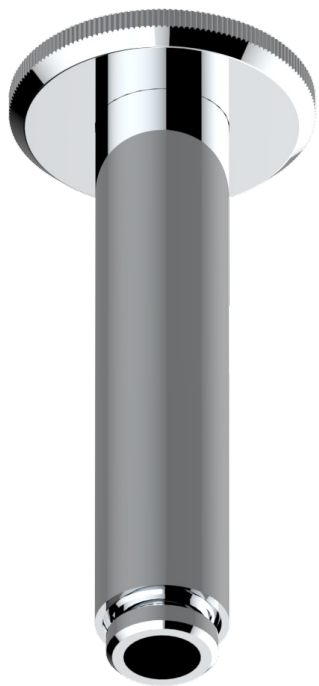

ART DECO CON MANETAS

A55-82V

Brazo de ducha vertical 1/2"

THG[®]
PARIS

17525

11/04/2022

CARACTERÍSTICAS

- Art Deco con manetas
- Brazo de ducha vertical 1/2"

ACABADOS DISPONIBLES

Bronce claro - D01
Cerámica negra mate - D30
Cobre viejo mate - H07
Cromo - A02
Cromo / dorado - G02
Cromo mate - C02

Dorado - F01
Dorado mate - F07
Dorado pálido - F30
Dorado pálido mate (sin barniz) - F31
Natural smoked Brass - A13
Níquel - B01

Níquel mate - C01
Níquel viejo - H28
Pvd blush - H62
Pvd blush mate - H60
Pvd color latón - H49
Pvd color latón mate - H50

Pvd color níquel - H55
Pvd color níquel mate - H56
Pvd color oro - H52
Pvd color oro mate - H53
Pvd grafito - H64
Pvd grafito mate - H65