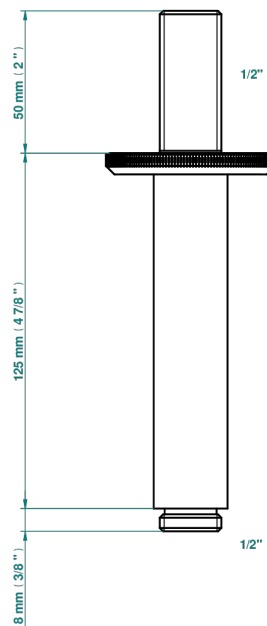

ART DECO CON MANETAS

A55-82V

Brazo de ducha vertical 1/2"

THG[®]
PARIS

17525

11/04/2022

CARACTERÍSTICAS

- Art Deco con manetas
- Brazo de ducha vertical 1/2"