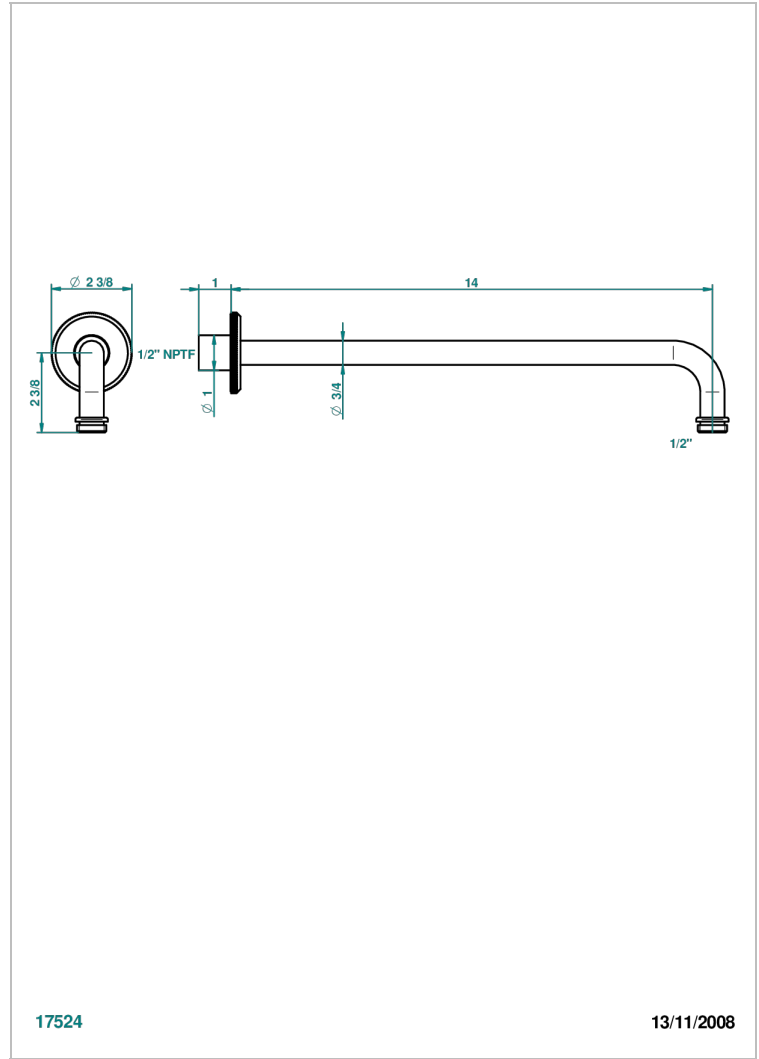

ART DECO CRYSTAL

A56-84BC/US

Horizontal shower arm, 90° 14" long

17524

13/11/2008

CHARACTERISTIC

- Art Déco Crystal
- Horizontal shower arm, 90° 14" long

AVAILABLE FINITIONS