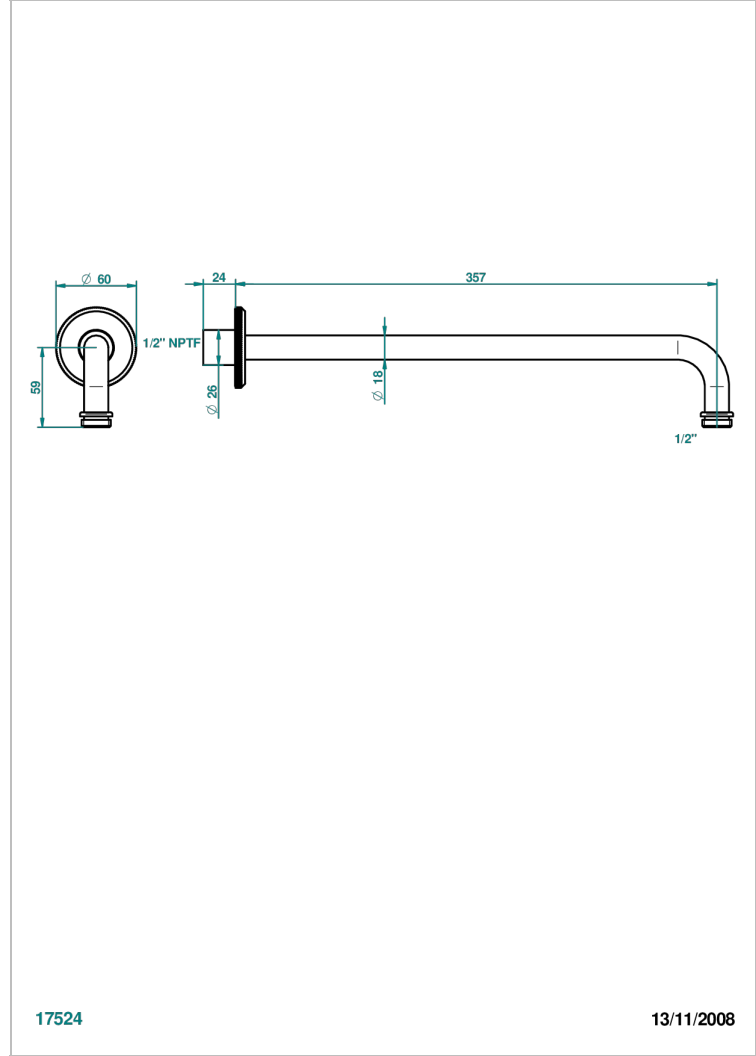

Bras pour pomme de douche lg 350 mm coudé à 90° 1/2" standard américain

17524

13/11/2008

### CARACTÉRISTIQUES

- Art Déco
- Bras pour pomme de douche lg 350 mm coudé à 90° 1/2" standard américain