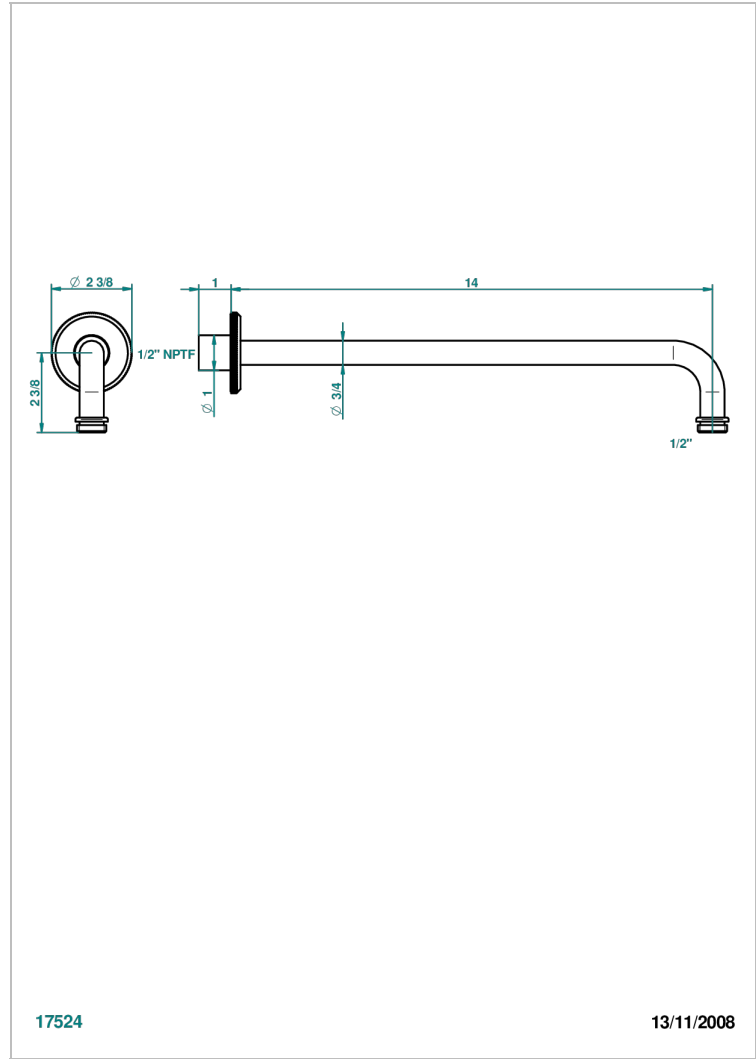

ART DECO

A54-84BC/US

Horizontal shower arm, 90° 14" long

17524

13/11/2008

CHARACTERISTIC

- Art Déco
- Horizontal shower arm, 90° 14" long

AVAILABLE FINITIONS