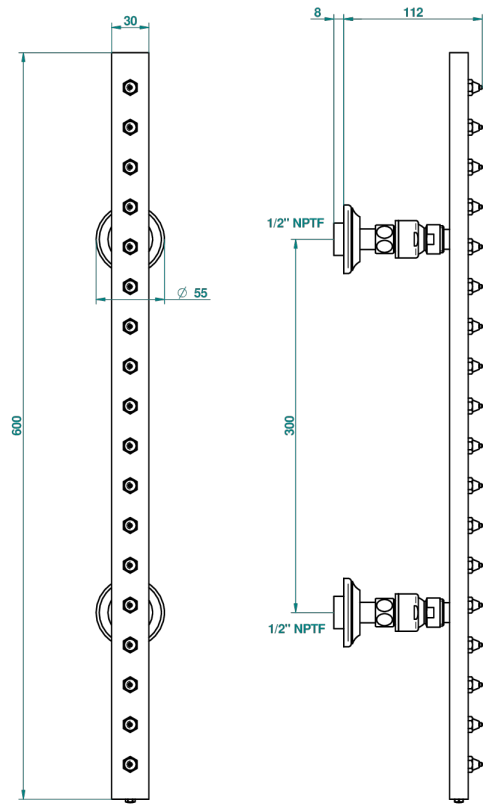

BROADWAY A MANETTES

A04-900/US

Rampe de douche 60cm 18 picots section rectangle, e.a. 30 cm standard américain

THG[®]
PARIS

17513

22/01/2009

CARACTÉRISTIQUES

- Picots Easyclean
- Rampe et jets en laiton massif
- Orientable
- Raccordement aux standards US

SPECIFICATIONS TECHNIQUES

- Recommandé : 3 bars (max. 5 bars) - Advised : 43,5 psi (max. 72 psi)
- 8 l/min à 3 bars (2.12 gpm at 43.5 psi)

FINITIONS DISPONIBLES

Bronze clair - D01
Chromé - A02
Chromé / doré - G02
Chromé mat - C02
Doré brillant - F01
Doré mat - F07