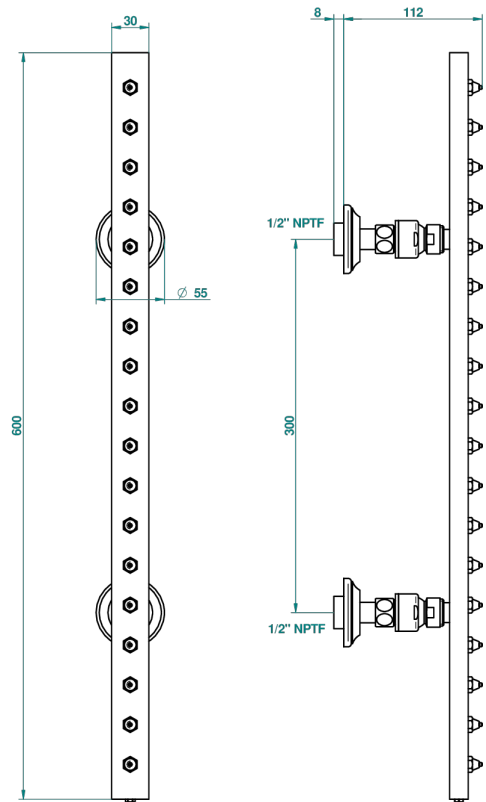

BROADWAY CON MANETAS

A04-900/US

Rain-bar, rectangular with 18 picots, 23 1/2" long

THG[®]
PARIS

17513

22/01/2009

CARACTERÍSTICAS

- Broadway con manetas
- Rain-bar, rectangular with 18 picots, 23 1/2" long

ESPECIFICACIONES TÉCNICAS

- Recommandé : 3 bars (max. 5 bars) - Advised : 43,5 psi (max. 72 psi)
- 8 l/min à 3 bars (2.12 gpm at 43.5 psi)

ACABADOS DISPONIBLES

Bronce claro - D01
Cerámica negra mate - D30
Cobre viejo mate - H07
Cromo - A02
Cromo / dorado - G02
Cromo mate - C02