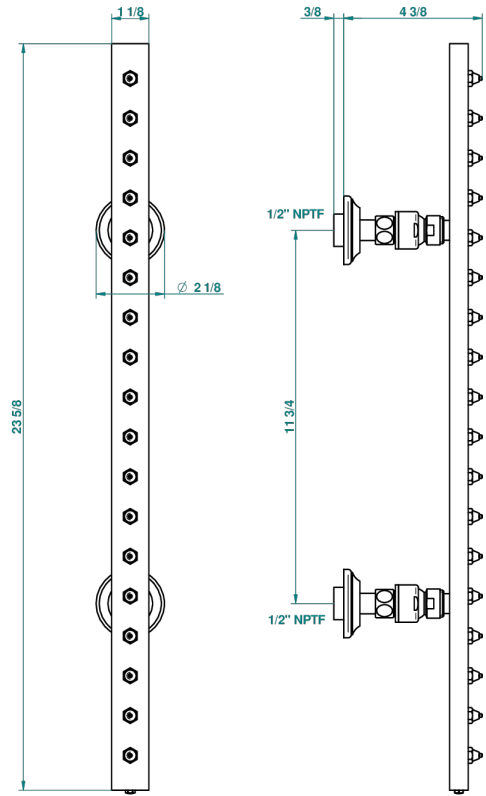

BROADWAY A MANETTES

A04-900/US

Rampe de douche 60cm 18 picots section rectangle, e.a. 30 cm standard américain

THG[®]
PARIS

17513

22/01/2009

CARACTÉRISTIQUES

- Picots Easyclean
- Rampe et jets en laiton massif
- Orientable
- Raccordement aux standards US

SPÉCIFICATIONS TECHNIQUES

- Recommandé : 3 bars (max. 5 bars) - Advised : 43,5 psi (max. 72 psi)
- 8 l/min à 3 bars (2.12 gpm at 43.5 psi)

FINITIONS DISPONIBLES

Bronze clair - D01
Chromé - A02
Chromé / doré - G02
Chromé mat - C02
Doré brillant - F01
Doré mat - F07