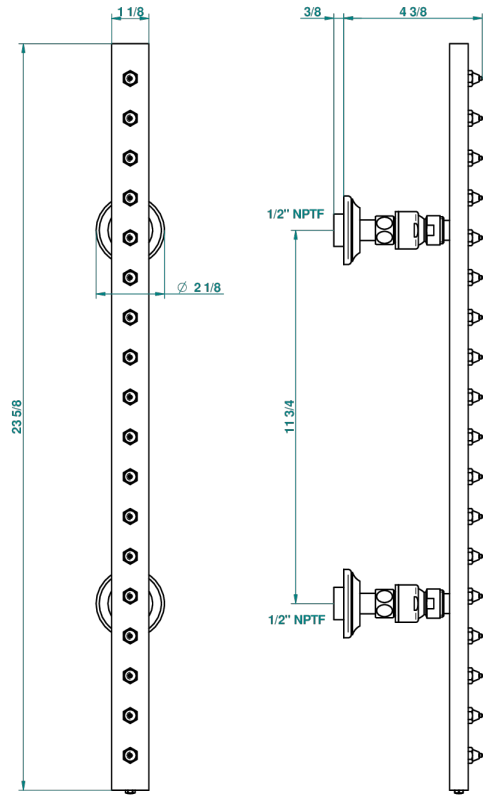

BROADWAY CON MANETAS

A04-900/US

Rain-bar, rectangular with 18 picots, 23 1/2" long

THG[®]
PARIS

17513

22/01/2009

CARACTERÍSTICAS

- Broadway con manetas
- Rain-bar, rectangular with 18 picots, 23 1/2" long

ESPECIFICACIONES TÉCNICAS

- Recommandé : 3 bars (max. 5 bars) - Advised : 43,5 psi (max. 72 psi)
- 8 l/min à 3 bars (2.12 gpm at 43.5 psi)

ACABADOS DISPONIBLES

Bronce claro - D01
Cerámica negra mate - D30
Cobre viejo mate - H07
Cromo - A02
Cromo / dorado - G02
Cromo mate - C02