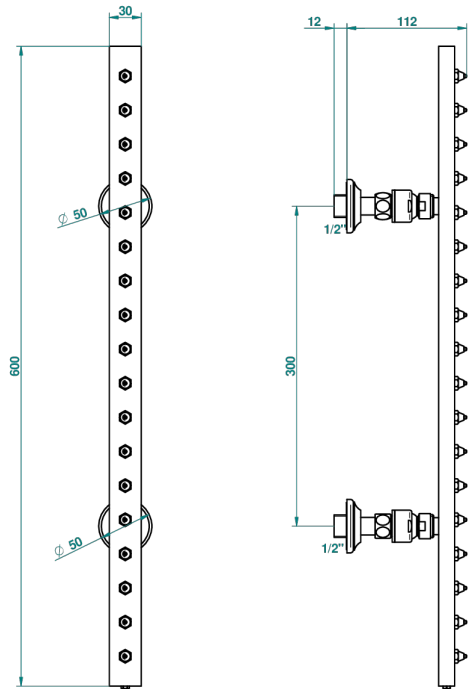

BROADWAY CON MANETAS

A04-900

Barra de jets mural 1/2" movil con 18 chorros sistema easyclean

THG[®]
PARIS

17512

15/01/2009

CARACTERÍSTICAS

- Broadway con manetas
- Barra de jets mural 1/2" movil con 18 chorros sistema easyclean

ESPECIFICACIONES TÉCNICAS

- Recommandé : 3 bars (max. 5 bars) - Advised : 43,5 psi (max. 72 psi)
- 8 l/min à 3 bars (2.12 gpm at 43.5 psi)

ACABADOS DISPONIBLES

Bronce claro - D01
Cerámica negra mate - D30
Cobre viejo mate - H07
Cromo - A02
Cromo / dorado - G02
Cromo mate - C02