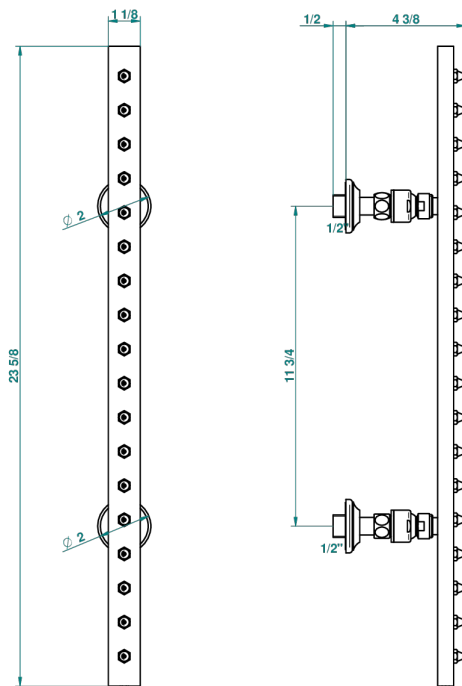

# BROADWAY CON MANETAS

A04-900

Barra de jets mural 1/2" movil con 18 chorros sistema easyclean

THG<sup>®</sup>  
PARIS

17512

15/01/2009

## CARACTERÍSTICAS

- Broadway con manetas
- Barra de jets mural 1/2" movil con 18 chorros sistema easyclean

## ESPECIFICACIONES TÉCNICAS

- Recommandé : 3 bars (max. 5 bars) - Advised : 43,5 psi (max. 72 psi)
- 8 l/min à 3 bars (2.12 gpm at 43.5 psi)