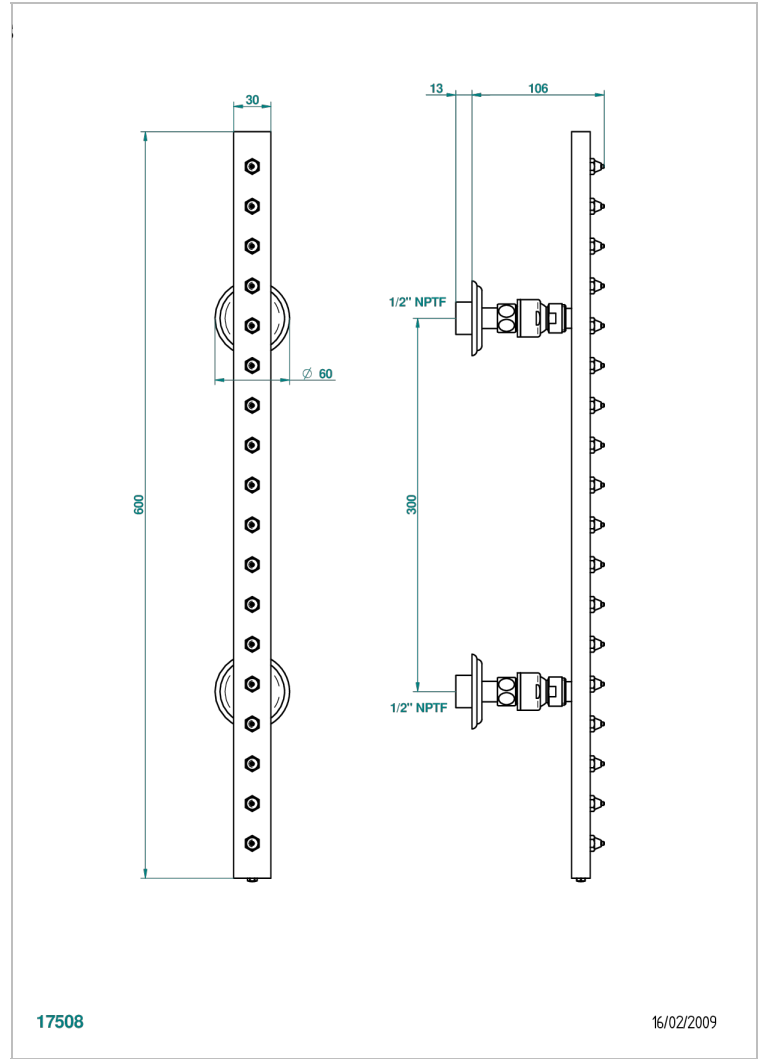

# TROCADERO MALACHITE

U7A-900/US

THG<sup>®</sup>  
PARIS

Rampe de douche 60cm 18 picots section rectangle, e.a. 30 cm standard américain

## CARACTÉRISTIQUES

- Trocadéro Malachite
- Rampe de douche 60cm 18 picots section rectangle, e.a. 30 cm standard américain

Vieux nickel - H28