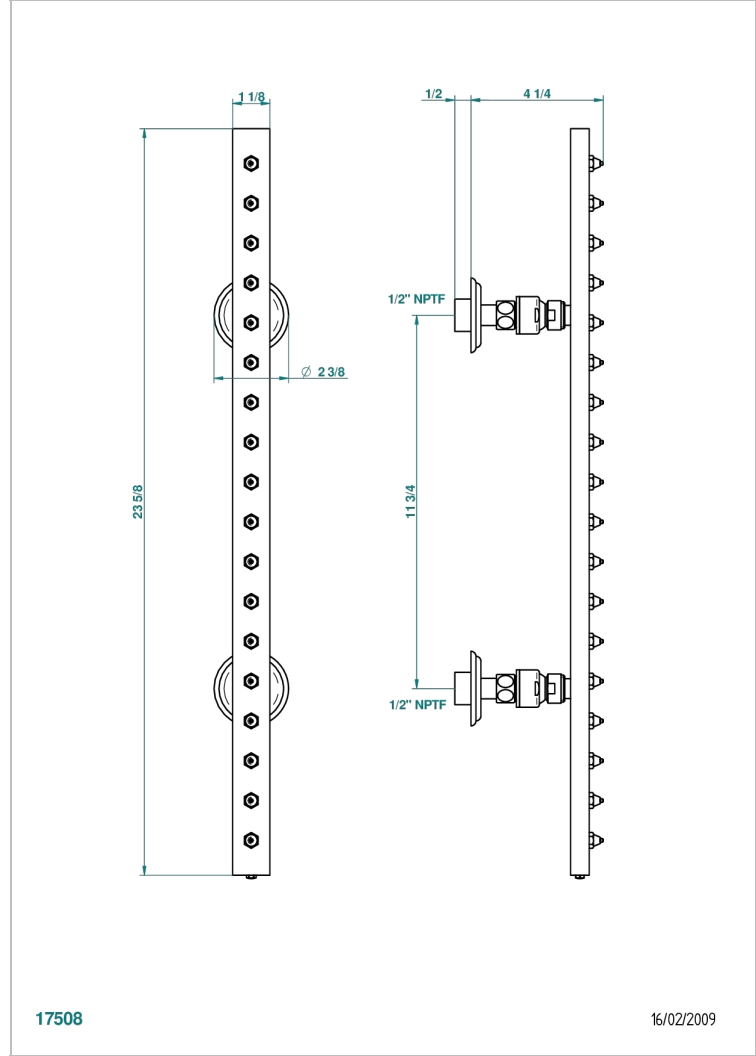

# TROCADERO MALACHITE

U7A-900/US

THG<sup>®</sup>  
PARIS

Rampe de douche 60cm 18 picots section rectangle, e.a. 30 cm standard américain

## CARACTÉRISTIQUES

- Trocadéro Malachite
- Rampe de douche 60cm 18 picots section rectangle, e.a. 30 cm standard américain

Vieux nickel - H28