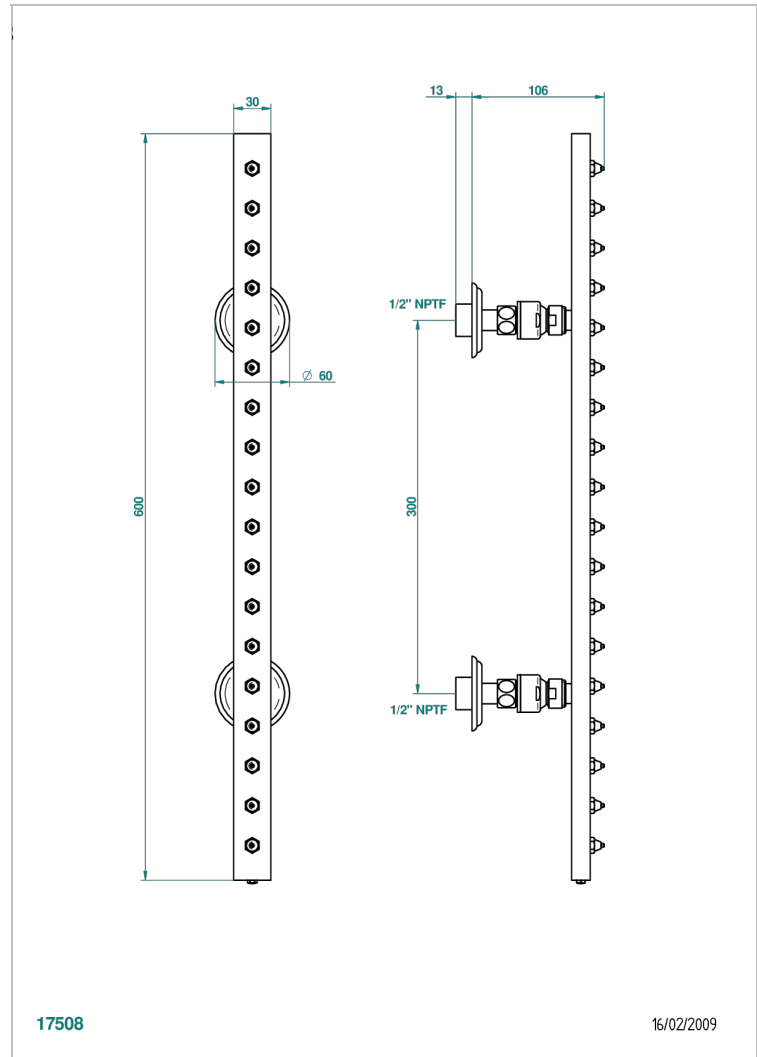

MANDARINE CRISTAL CLAIR SATINE

U1E-900/US

THG[®]
PARIS

Rampe de douche 60cm 18 picots section rectangle, e.a. 30 cm standard américain

CARACTÉRISTIQUES

- Picots Easyclean
- Rampe et jets en laiton massif
- Orientable
- Raccordement aux standards US

SPÉCIFICATIONS TECHNIQUES

- Recommandé : 3 bars (max. 5 bars) - Advised : 43,5 psi (max. 72 psi)
- 8 l/min à 3 bars (2.12 gpm at 43.5 psi)

FINITIONS DISPONIBLES

Bronze clair - D01
Chromé - A02
Chromé / doré - G02
Chromé mat - C02
Doré brillant - F01
Doré mat - F07

Nickel brillant - B01
Nickel mat - C01
Noir mat céramique - D30
Or pâle - F30
Or pâle mat - F31
Pvd blush - H62

Pvd blush mat - H60
Pvd couleur bronze brown - F33
Pvd couleur bronze brown - mat - F34
Pvd couleur doré - H52
Pvd couleur doré mat - H53
Pvd couleur laiton - H49

Pvd couleur laiton mat - H50
Pvd couleur nickel - H55
Pvd couleur nickel mat - H56
Pvd graphite - H64
Pvd graphite mat - H65
Pvd umber - H66

Pvd umber mat - H67
Vieux cuivre rouge mat - H07
Vieux nickel - H28