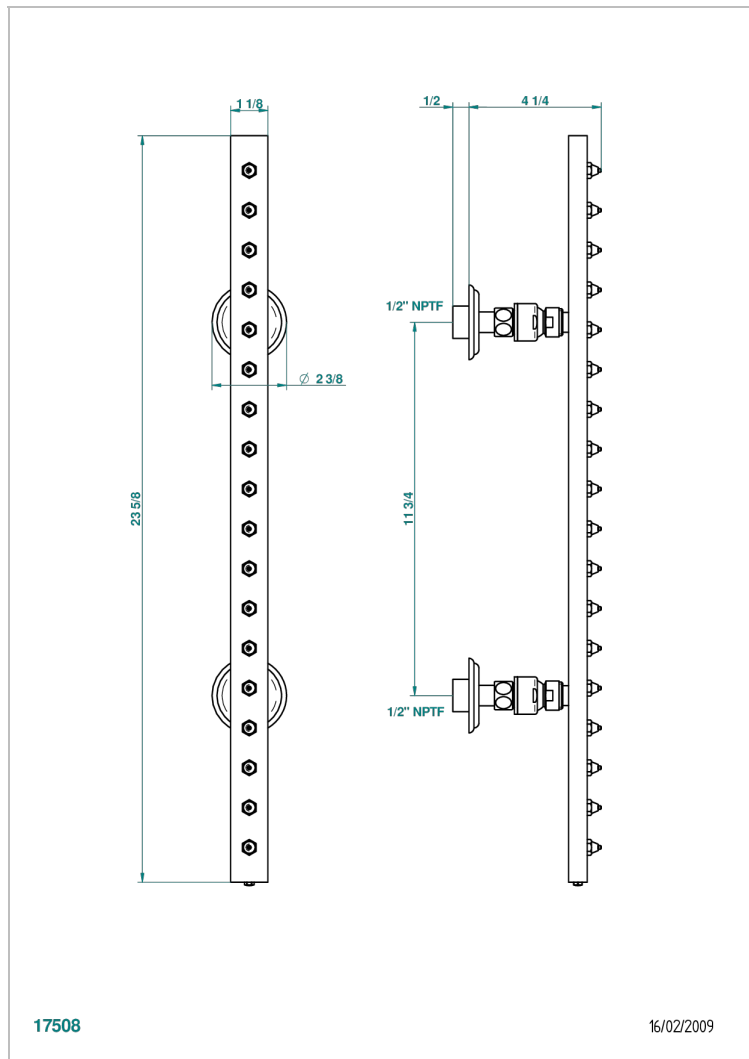

# MANDARINE CRISTAL CLAIR SATINE

U1E-900/US

THG<sup>®</sup>  
PARIS

Rampe de douche 60cm 18 picots section rectangle, e.a. 30 cm standard américain

## CARACTÉRISTIQUES

- Picots Easyclean
- Rampe et jets en laiton massif
- Orientable
- Raccordement aux standards US