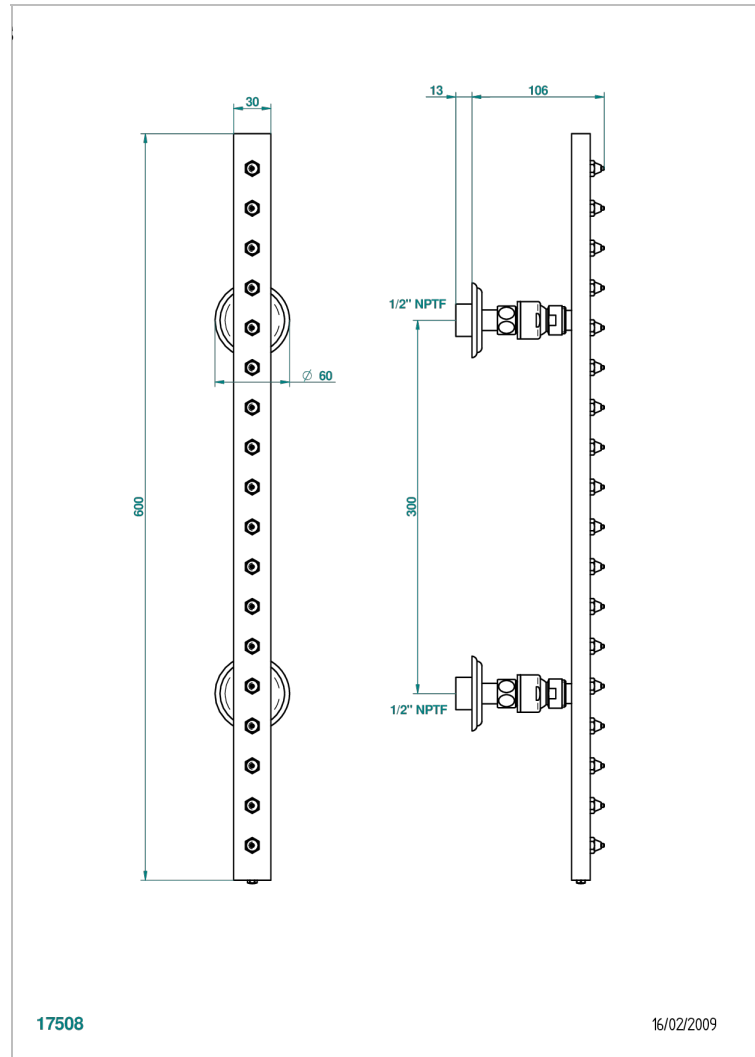

# MANDARINE CRISTAL CLAIR

U1D-900/US

THG<sup>®</sup>  
PARIS

Rampe de douche 60cm 18 picots section rectangle, e.a. 30 cm standard américain

## CARACTÉRISTIQUES

- Picots Easyclean
- Rampe et jets en laiton massif
- Orientable
- Raccordement aux standards US