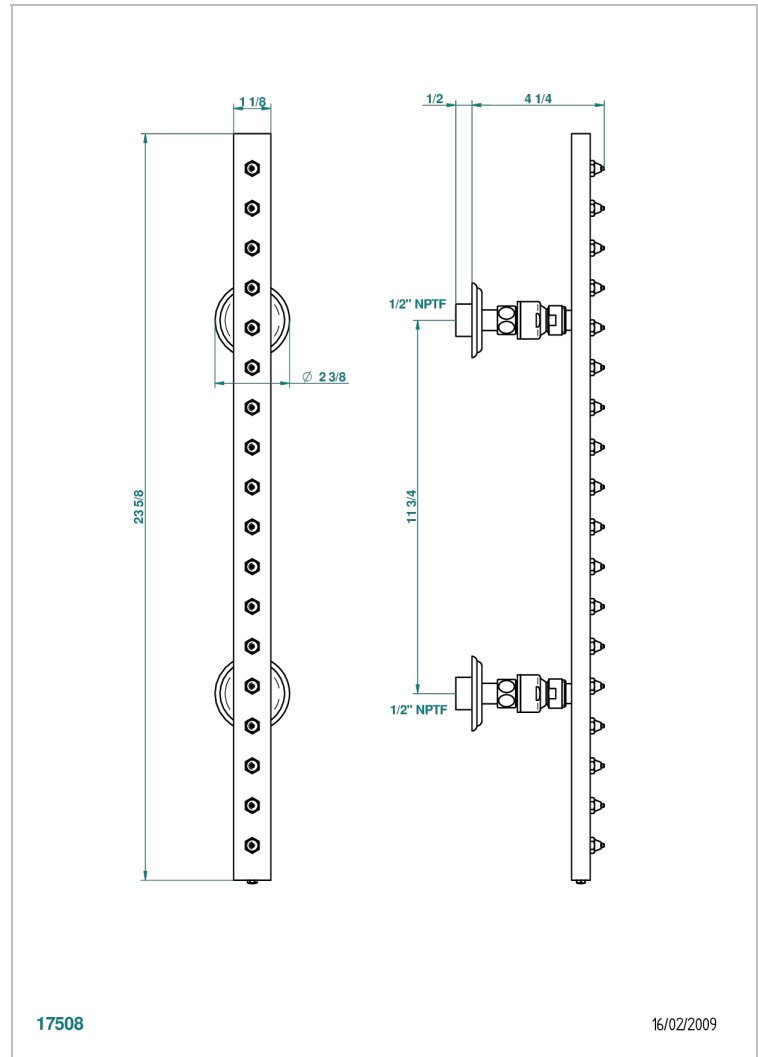

# MANDARINE CRISTAL CLAIR

U1D-900/US

THG<sup>®</sup>  
PARIS

Rampe de douche 60cm 18 picots section rectangle, e.a. 30 cm standard américain

## CARACTÉRISTIQUES

- Picots Easyclean
- Rampe et jets en laiton massif
- Orientable
- Raccordement aux standards US