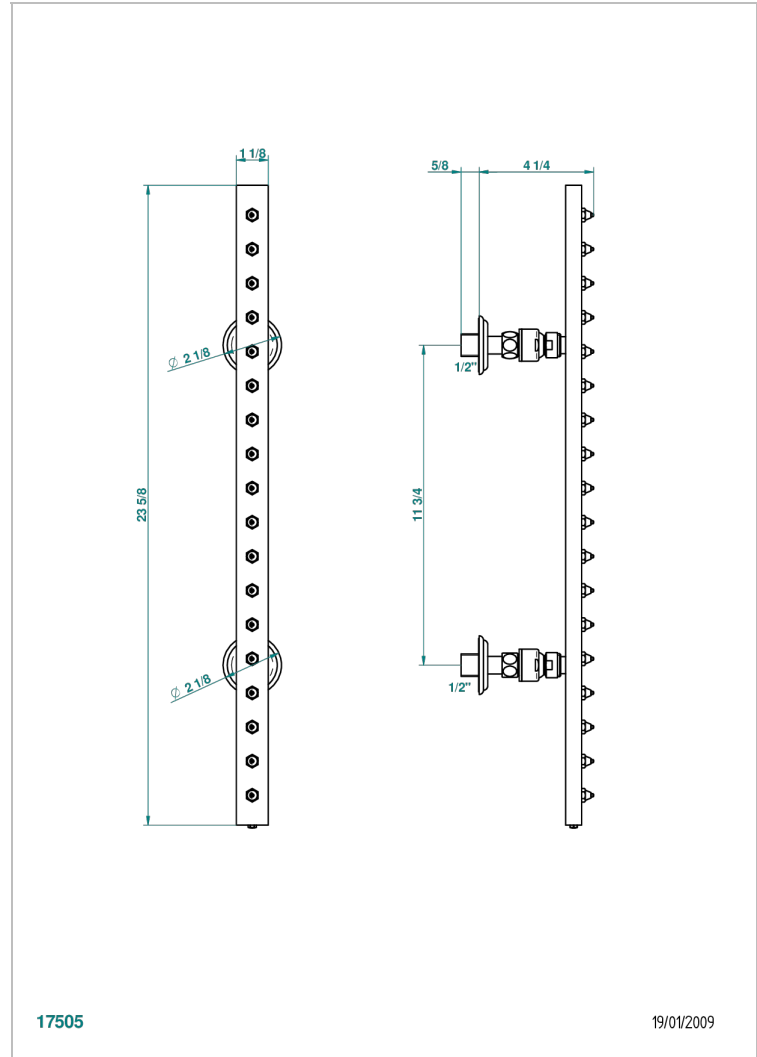

MARQUISE DECORACION EN ORO

A7F-900

Barra de jets mural 1/2" movil con 18 chorros sistema easyclean

THG[®]
PARIS

17505

19/01/2009

CARACTERÍSTICAS

- Marquise decoración en oro
- Barra de jets mural 1/2" movil con 18 chorros sistema easyclean

ESPECIFICACIONES TÉCNICAS

- Recommandé : 3 bars (max. 5 bars) - Advised : 43,5 psi (max. 72 psi)
- 8 l/min à 3 bars (2.12 gpm at 43.5 psi)

ACABADOS DISPONIBLES

Bronce claro - D01
Cerámica negra mate - D30
Cobre viejo mate - H07
Cromo - A02
Cromo / dorado - G02
Cromo mate - C02