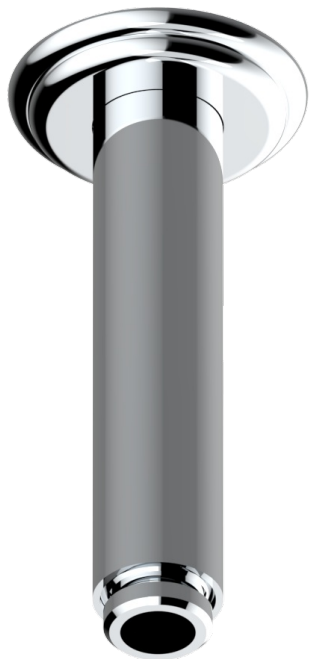

MANDARINE CRISTALLIA DIAMANT

U1K-82V/US

Vertical shower arm & flange ceiling mounted 1/2

THG[®]
PARIS

17502

25/04/2022

CARACTERÍSTICAS

- Mandarin Crystallia Diamant
- Vertical shower arm & flange ceiling mounted 1/2

ACABADOS DISPONIBLES

Bronce claro - D01
Cerámica negra mate - D30
Cobre viejo mate - H07
Cromo - A02
Cromo / dorado - G02
Cromo mate - C02

Dorado - F01
Dorado mate - F07
Dorado pálido - F30
Dorado pálido mate (sin barniz) - F31
Níquel - B01
Níquel mate - C01

Níquel viejo - H28
Pvd blush - H62
Pvd blush mate - H60
Pvd color latón - H49
Pvd color latón mate - H50
Pvd color níquel - H55

Pvd color níquel mate - H56
Pvd color oro - H52
Pvd color oro mate - H53
Pvd grafito - H64
Pvd grafito mate - H65
Pvd marrón bronce - F33