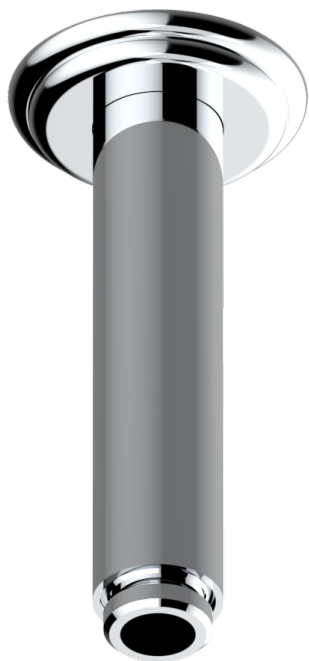

MANDARINE CRISTAL SATINADO

U1E-82V/US

Vertical shower arm & flange ceiling mounted 1/2

THG[®]
PARIS

17502

25/04/2022

CARACTERÍSTICAS

- Mandarine cristal satinado
- Vertical shower arm & flange ceiling mounted 1/2

ACABADOS DISPONIBLES

Bronce claro - D01
Cerámica negra mate - D30
Cobre viejo mate - H07
Cromo - A02
Cromo / dorado - G02
Cromo mate - C02

Dorado - F01
Dorado mate - F07
Dorado pálido - F30
Dorado pálido mate (sin barniz) - F31
Níquel - B01
Níquel mate - C01

Níquel viejo - H28
Pvd blush - H62
Pvd blush mate - H60
Pvd color latón - H49
Pvd color latón mate - H50
Pvd color níquel - H55

Pvd color níquel mate - H56
Pvd color oro - H52
Pvd color oro mate - H53
Pvd grafito - H64
Pvd grafito mate - H65
Pvd marrón bronce - F33