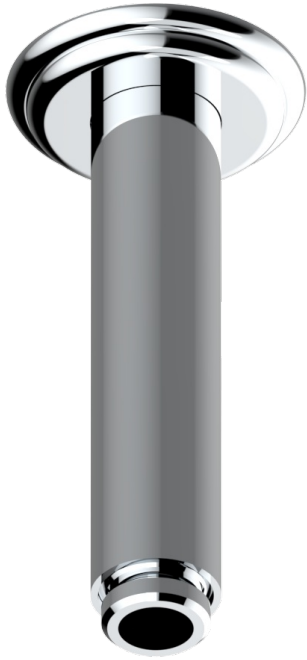

MANDARINE METAL

U1A-82V/US

Vertical shower arm & flange ceiling mounted 1/2

THG[®]
PARIS

17502

25/04/2022

CARACTERÍSTICAS

- Mandarin Metal
- Vertical shower arm & flange ceiling mounted 1/2

ACABADOS DISPONIBLES

Bronce claro - D01
Cerámica negra mate - D30
Cobre viejo mate - H07
Cromo - A02
Cromo / dorado - G02
Cromo mate - C02

Dorado - F01
Dorado mate - F07
Dorado pálido - F30
Dorado pálido mate (sin barniz) - F31
Níquel - B01
Níquel mate - C01

Níquel viejo - H28
Pvd blush - H62
Pvd blush mate - H60
Pvd color latón - H49
Pvd color latón mate - H50
Pvd color níquel - H55

Pvd color níquel mate - H56
Pvd color oro - H52
Pvd color oro mate - H53
Pvd grafito - H64
Pvd grafito mate - H65
Pvd marrón bronce - F33