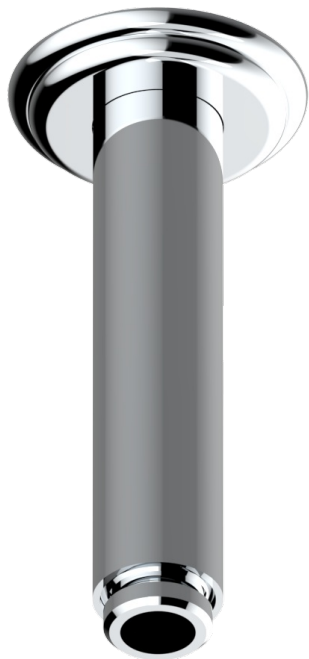

# VOGUE LAPIS LAZULI

A8S-82V/US

Vertical shower arm & flange ceiling mounted 1/2

THG<sup>®</sup>  
PARIS

17502

25/04/2022

## CARACTERÍSTICAS

- Vogue Lapis Lazuli
- Vertical shower arm & flange ceiling mounted 1/2

## ACABADOS DISPONIBLES

Bronce claro - D01  
Cerámica negra mate - D30  
Cobre viejo mate - H07  
Cromo - A02  
Cromo / dorado - G02  
Cromo mate - C02

Dorado - F01  
Dorado mate - F07  
Dorado pálido - F30  
Dorado pálido mate (sin barniz) - F31  
Níquel - B01  
Níquel mate - C01

Níquel viejo - H28  
Pvd blush - H62  
Pvd blush mate - H60  
Pvd color latón - H49  
Pvd color latón mate - H50  
Pvd color níquel - H55

Pvd color níquel mate - H56  
Pvd color oro - H52  
Pvd color oro mate - H53  
Pvd grafito - H64  
Pvd grafito mate - H65  
Pvd marrón bronce - F33