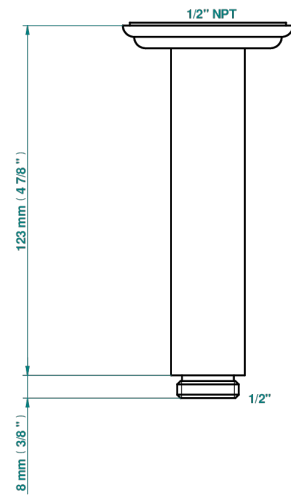

VOGUE OEIL DE TIGRE

A8R-82V/US

Bras vertical pour pomme de douche 1/2" standard américain

THG[®]
PARIS

17502

25/04/2022

CARACTÉRISTIQUES

- Adapté à tout type de pomme de Ø200 à 400 mm
- Raccordement aux standards US