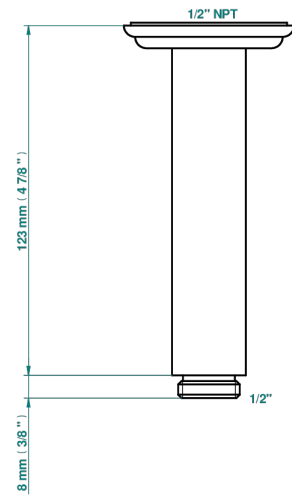

VOGUE JASPE ROUGE

A8N-82V/US

Bras vertical pour pomme de douche 1/2" standard américain

THG[®]
PARIS

17502

25/04/2022

CARACTÉRISTIQUES

- Adapté à tout type de pomme de Ø200 à 400 mm
- Raccordement aux standards US