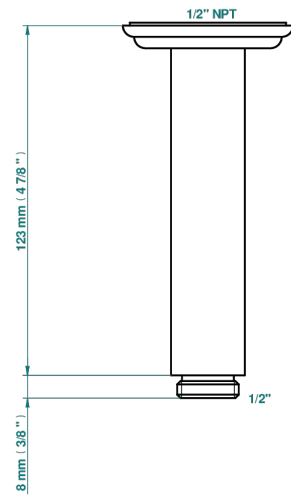

MARQUISE DECORACION EN PLATINO

A7G-82V/US

Vertical shower arm & flange ceiling mounted 1/2

THG[®]
PARIS

17502

25/04/2022

CARACTERÍSTICAS

- Marquise decoración en platino
- Vertical shower arm & flange ceiling mounted 1/2