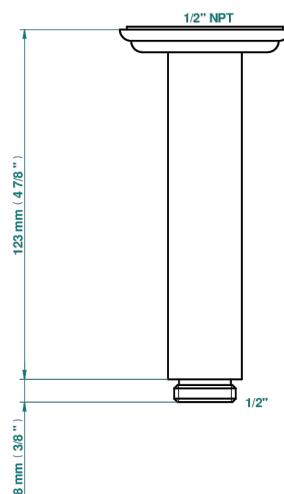

ITHAQUE DECOR PLATINE

A7B-82V/US

Bras vertical pour pomme de douche 1/2" standard américain

THG[®]
PARIS

17502

25/04/2022

CARACTÉRISTIQUES

- Adapté à tout type de pomme de Ø200 à 400 mm
- Raccordement aux standards US