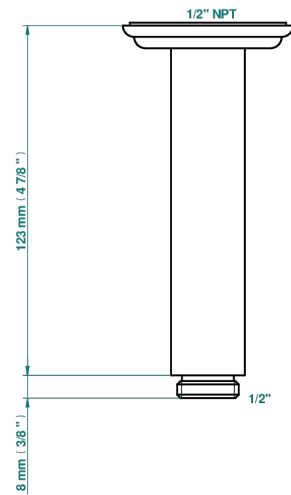

PANTHERE CRISTAL CLAIR

A2H-82V/US

Bras vertical pour pomme de douche 1/2" standard américain

THG[®]
PARIS

17502

25/04/2022

CARACTÉRISTIQUES

- Adapté à tout type de pomme de Ø200 à 400 mm
- Raccordement aux standards US