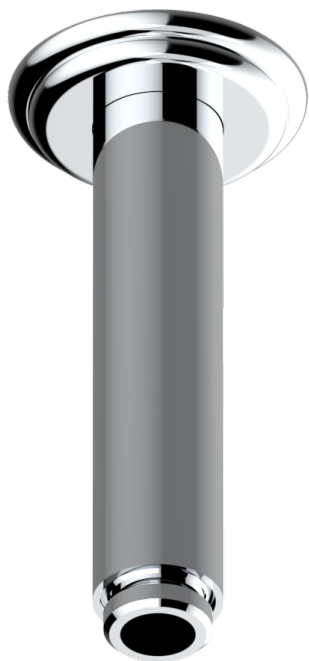

# CHEVERNY LAPIS LAZULI

A1T-82V/US

Vertical shower arm & flange ceiling mounted 1/2

THG<sup>®</sup>  
PARIS

17502

25/04/2022

## CARACTERÍSTICAS

- Cheverny Lapis Lazuli
- Vertical shower arm & flange ceiling mounted 1/2

## ACABADOS DISPONIBLES

Cerámica negra mate - D30  
Cromo - A02  
Cromo / dorado - G02  
Cromo mate - C02  
Dorado - F01  
Dorado mate - F07

Dorado pálido - F30  
Dorado pálido mate (sin barniz) - F31  
Níquel - B01  
Níquel mate - C01  
Níquel viejo - H28  
Pvd blush - H62