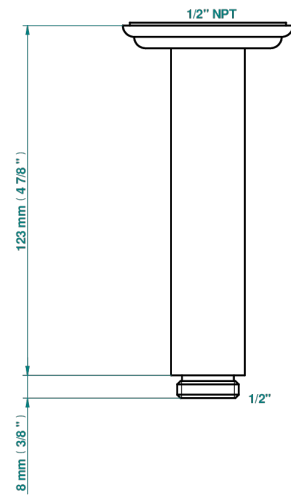

AMBOISE JASPE ROUGE

A1L-82V/US

Bras vertical pour pomme de douche 1/2" standard américain

THG[®]
PARIS

17502

25/04/2022

CARACTÉRISTIQUES

- Adapté à tout type de pomme de Ø200 à 400 mm
- Raccordement aux standards US