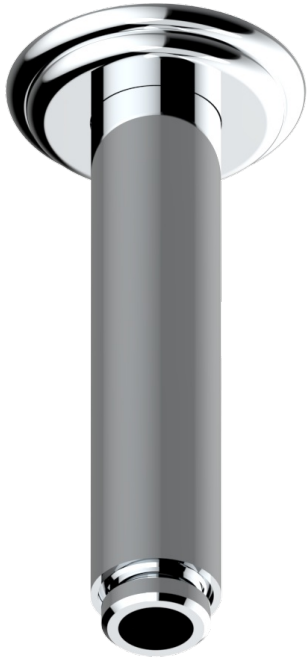

# AMBOISE LAPIS LAZULI

A1K-82V/US

Vertical shower arm & flange ceiling mounted 1/2

THG<sup>®</sup>  
PARIS

17502

25/04/2022

## CARACTERÍSTICAS

- Amboise Lapis Lazuli
- Vertical shower arm & flange ceiling mounted 1/2

## ACABADOS DISPONIBLES

Cerámica negra mate - D30  
Cromo - A02  
Cromo / dorado - G02  
Cromo mate - C02  
Dorado - F01  
Dorado mate - F07

Dorado pálido - F30  
Dorado pálido mate (sin barniz) - F31  
Níquel - B01  
Níquel mate - C01  
Níquel viejo - H28  
Pvd blush - H62