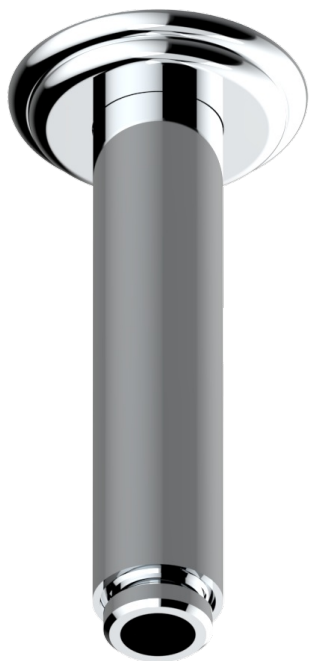

AMBOISE MALAQUITA

A1J-82V/US

Vertical shower arm & flange ceiling mounted 1/2

THG[®]
PARIS

17502

25/04/2022

CARACTERÍSTICAS

- Amboise Malaquita
- Vertical shower arm & flange ceiling mounted 1/2

ACABADOS DISPONIBLES

Cerámica negra mate - D30
Cromo - A02
Cromo / dorado - G02
Cromo mate - C02
Dorado - F01
Dorado mate - F07

Dorado pálido - F30
Dorado pálido mate (sin barniz) - F31
Níquel - B01
Níquel mate - C01
Níquel viejo - H28
Pvd blush - H62