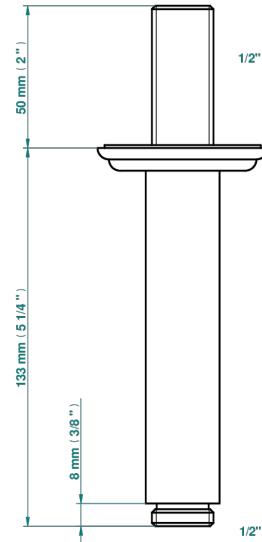

CHEVERNY ONYX NOIR

U1V-82V

Bras vertical pour pomme de douche 1/2"

THG[®]
PARIS

17501

24/03/2022

CARACTÉRISTIQUES

- Adapté à tout type de pomme de Ø200 à 400 mm
- Alimentation 1/2"

Vieux nickel - H28