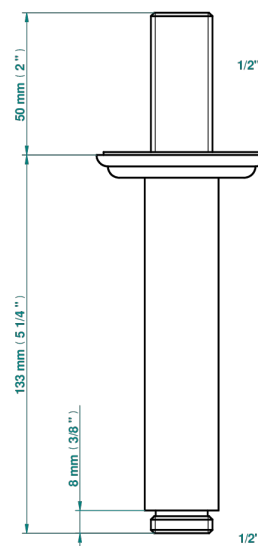

# CHEVERNY ONICE NEGRO

U1V-82V

Brazo de ducha vertical 1/2"

THG<sup>®</sup>  
PARIS

17501

24/03/2022

## CARACTERÍSTICAS

- Cheverny Onice negro
- Brazo de ducha vertical 1/2"