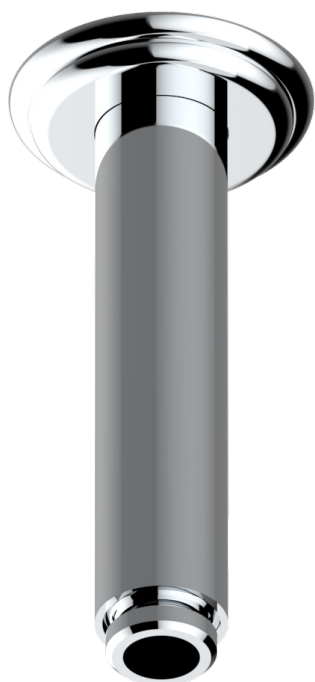

# CHEVERNY ONICE NEGRO

U1V-82V

Brazo de ducha vertical 1/2"

THG<sup>®</sup>  
PARIS

17501

24/03/2022

## CARACTERÍSTICAS

- Cheverny Onice negro
- Brazo de ducha vertical 1/2"

## ACABADOS DISPONIBLES

Cerámica negra mate - D30  
Cromo - A02  
Cromo / dorado - G02  
Cromo mate - C02  
Dorado - F01  
Dorado mate - F07

Dorado pálido - F30  
Dorado pálido mate (sin barniz) - F31  
Níquel - B01  
Níquel mate - C01  
Níquel viejo - H28  
Pvd blush - H62