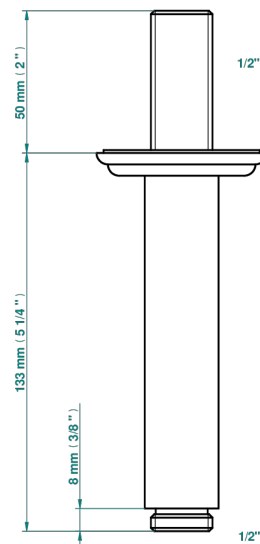

# CHEVERNY SCHWARZER ONYX

U1V-82V

Brausearm 1/2" zur Deckenmontage

THG<sup>®</sup>  
PARIS

17501

24/03/2022

## EIGENSCHAFTEN

- Cheverny Schwarzer Onyx
- Brausearm 1/2" zur Deckenmontage