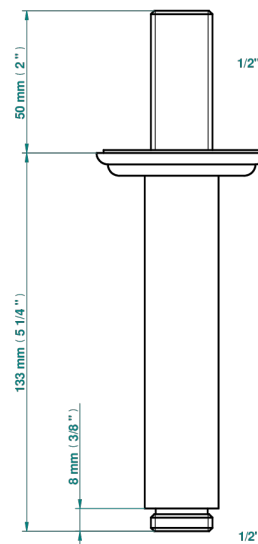

SULLY ONYX BLANC

U1S-82V

Bras vertical pour pomme de douche 1/2"

THG[®]
PARIS

17501

24/03/2022

CARACTÉRISTIQUES

- Adapté à tout type de pomme de Ø200 à 400 mm
- Alimentation 1/2"

Vieux nickel - H28