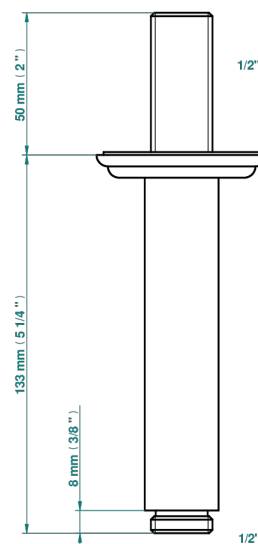

SULLY ONICE BLANCO

U1S-82V

Brazo de ducha vertical 1/2"

THG[®]
PARIS

17501

24/03/2022

CARACTERÍSTICAS

- Sully Onice Blanco
- Brazo de ducha vertical 1/2"