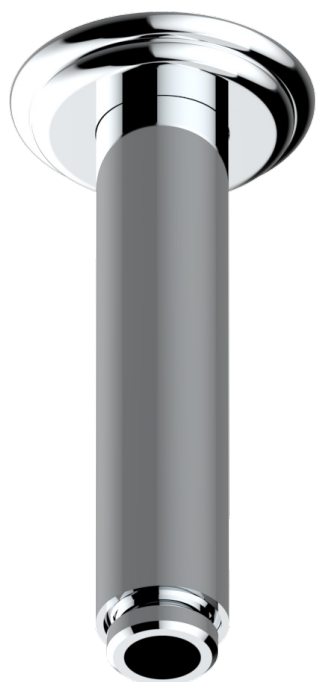

SULLY ONICE BLANCO

U1S-82V

Brazo de ducha vertical 1/2"

THG[®]
PARIS

17501

24/03/2022

CARACTERÍSTICAS

- Sully Onice Blanco
- Brazo de ducha vertical 1/2"

ACABADOS DISPONIBLES

Cerámica negra mate - D30
Cromo - A02
Cromo / dorado - G02
Cromo mate - C02
Dorado - F01
Dorado mate - F07

Dorado pálido - F30
Dorado pálido mate (sin barniz) - F31
Níquel - B01
Níquel mate - C01
Níquel viejo - H28
Pvd blush - H62

Pvd blush mate - H60
Pvd color latón - H49
Pvd color latón mate - H50
Pvd color níquel - H55
Pvd color níquel mate - H56
Pvd color oro - H52

Pvd color oro mate - H53
Pvd grafito - H64
Pvd grafito mate - H65
Pvd marrón bronce - F33
Pvd marrón bronce mate - F34
Pvd umber - H66

Pvd umber mate - H67