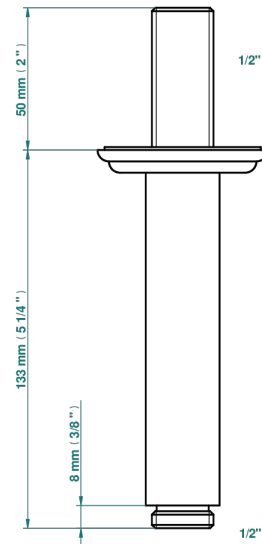

MANDARINE CRISTALLIA DIAMANT

U1K-82V

Brazo de ducha vertical 1/2"

THG[®]
PARIS

17501

24/03/2022

CARACTERÍSTICAS

- Mandarine Cristallia Diamant
- Brazo de ducha vertical 1/2"