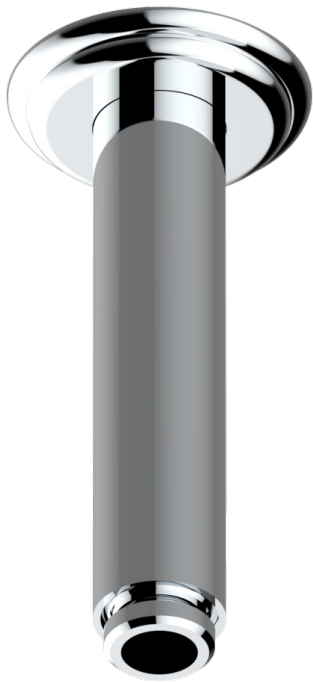

MANDARINE CRISTALLIA DIAMANT

U1K-82V

Brazo de ducha vertical 1/2"

THG[®]
PARIS

17501

24/03/2022

CARACTERÍSTICAS

- Mandarine Cristallia Diamant
- Brazo de ducha vertical 1/2"

ACABADOS DISPONIBLES

Bronce claro - D01
Cerámica negra mate - D30
Cobre viejo mate - H07
Cromo - A02
Cromo / dorado - G02
Cromo mate - C02

Dorado - F01
Dorado mate - F07
Dorado pálido - F30
Dorado pálido mate (sin barniz) - F31
Níquel - B01
Níquel mate - C01

Níquel viejo - H28
Pvd blush - H62
Pvd blush mate - H60
Pvd color latón - H49
Pvd color latón mate - H50
Pvd color níquel - H55

Pvd color níquel mate - H56
Pvd color oro - H52
Pvd color oro mate - H53
Pvd grafito - H64
Pvd grafito mate - H65
Pvd marrón bronce - F33